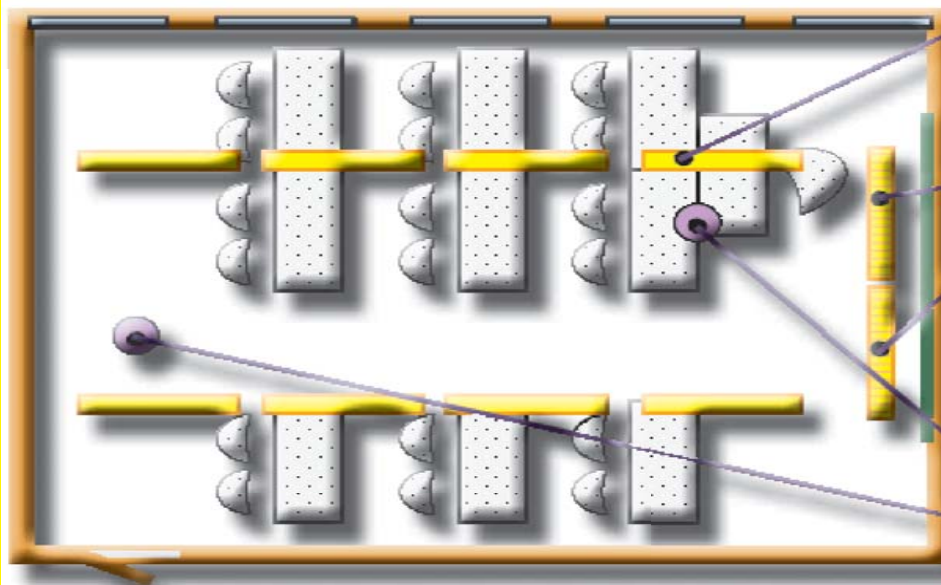

KATEGORIJA
KLJUČNE BESEDE

SLIKA

Optic
optimising
the inclusive classroom

RAZSVETLJAVA
Razporeditev luči na stropu

pametne luči, povezane z detektorji
dnevne svetlobe

luči, vzporedne s tablo

detektorji
dnevne
svetlobe

POJASNILO

- luči morajo biti vzporedne z vrstami klopi za učence
- indirektna osvetlitev v kombinaciji z belim stropom (dober odboj)
- luči z večjo površino so boljše kot luči, kjer je osvetlitev skoncentrirana v eni točki
- vsaj 500 luksov v nivoju delovne površine
- luči za osvetlitev table morajo biti nameščene 50 - 100 cm pred tablo
- izogibajte se velikim razlikam v osvetlitvi – osvetlitev mora biti enakomerna
- učenci, ki so preobčutljivi na svetlobo, naj nosijo zatemnjena očala